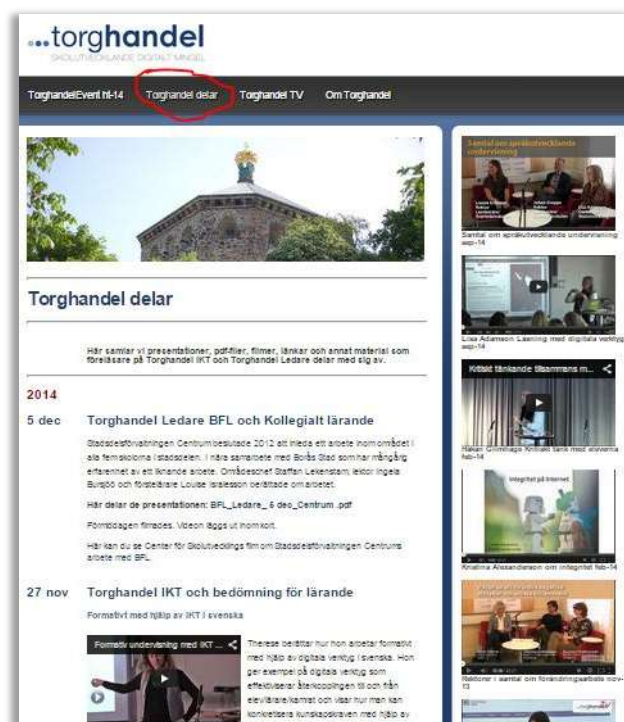

Lokalerna

I schemat ser du i vilket/vilka rum du ska vara. **Observera** att rummen har namn efter kända platser runt Järntorget. Står det att föreläsningen ska vara i *Draken* eller *Trappan* så är det m.a.o. ett rum på Skeppsbron 4!

Digital utrustning och trådlöst nätverk

Om du planerar att vara med på en workshop, så ta med den digitala utrustning som du behöver, så som dator, surfplatta eller smartphone.

- Om du arbetar i Göteborgs Stad loggar du in på nätverket *StadenGoteborg* med din vanliga inloggning t.ex.

Användarid: helhen0313

Password: ditt lösenord

- Om du inte har ett staden-login eller om du av någon anledning inte kommer in väljer du nätverket *hjarntorget*

Password: hjarntorget

Föreläsarnas presentationer och material

De föreläsare som delar med sig av sitt material skickar det till oss och vi lägger det på hemsidan under meny [Torghandel delar](#).

Varmt välkommen till Torghandel!

[Center för Skolutveckling](#) och [Torghandelredaktionen](#)